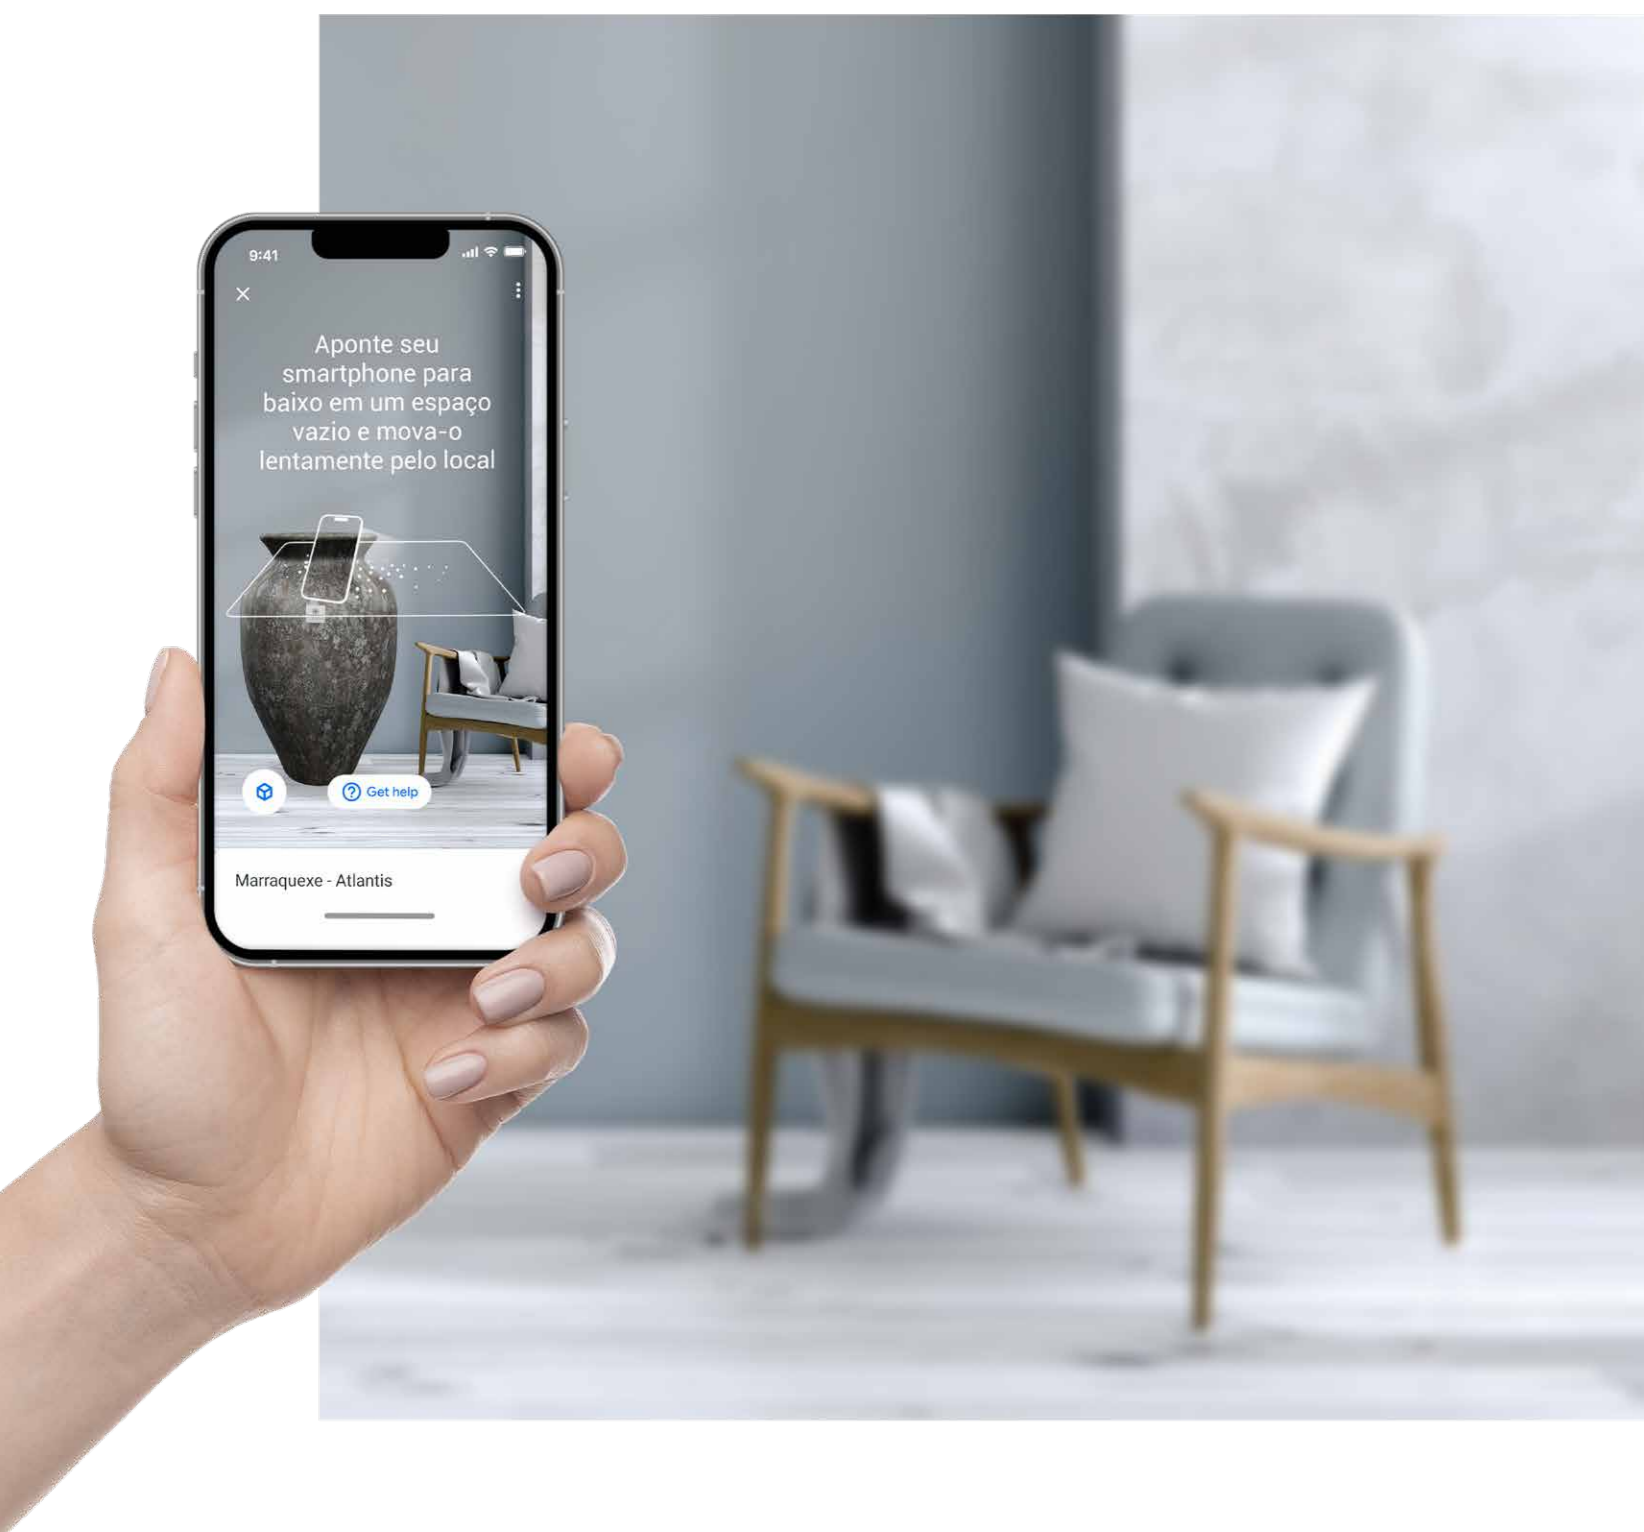

# REALIDADE AUMENTADA

ACESSE NOSSO  
CATÁLOGO COMPLETO

# EXPERIMENTE E INSPIRE-SE

A Organne nasceu para materializar sonhos, compondo ambientes exclusivos que pedem elegância, sofisticação e bem-estar.

Os legítimos Vasos Vietnamitas Organne, agora encontram-se em uma nova versão: A Realidade Aumentada.